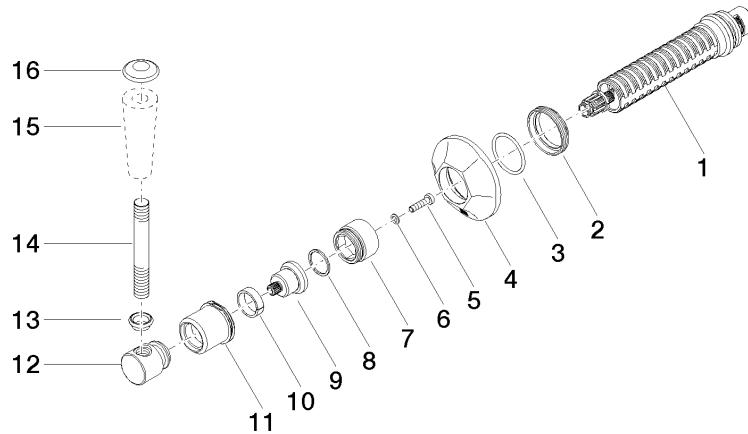

MADISON Wall valve clockwise closing 3/4" - Chrome

MADISON

36 608 371

MADISON Wall valve clockwise closing 3/4" - Chrome

MADISON

36 608 371

36 608 371

Certificates

IAPMO_4976 (1). WRAS_2010066.

36 608 371

Spare parts list

No.	Item Number	Name	Quantity used	Delivery time
1	90 90 03 127 00 90	top	1	2
2	09 23 10 125-00	nut	1	10
3	90 14 10 063 00 90	seal	1	2
4	09 27 37 102-00	rosette	1	10
5	09 30 30 069 90	screw	1	2
6	09 30 11 194 90	disc	1	2
7	09 18 30 007-00	sleeve	1	10
8	90 28 10 030 00 90	ring	1	2
9	09 12 12 064-00	base	1	10
10	90 14 15 021 00 90	ring	1	2
11	09 21 02 161-00	cover	1	10
12	09 20 37 101-00	handle	1	10
13	09 20 37 001-00	handle	1	10
14	09 28 22 013 90	pipe	1	2
15	11 170 370-00	MADISON Lever insert - Chrome	1	10
16	09 30 30 062-00	screw	1	10