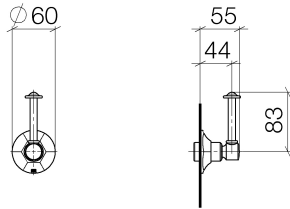

MADISON Wall valve clockwise closing 3/4" - Chrome

MADISON

36 608 371

MADISON Wall valve clockwise closing 3/4" - Chrome

MADISON

36 608 371

36 608 371

Certificates

IAPMO_4976 (1). WRAS_2010066.

36 608 371

Spare parts list

No.	Item Number	Name	Quantity used	Delivery time
1	90 90 03 127 00 90	top	1	2
2	09 23 10 125-00	nut	1	10
3	90 14 10 063 00 90	seal	1	2
4	09 27 37 102-00	rosette	1	10
5	09 30 30 069 90	screw	1	2
6	09 30 11 194 90	disc	1	2
7	09 18 30 007-00	sleeve	1	10
8	90 28 10 030 00 90	ring	1	2
9	09 12 12 064-00	base	1	10
10	90 14 15 021 00 90	ring	1	2
11	09 21 02 161-00	cover	1	10
12	09 20 37 101-00	handle	1	10
13	09 20 37 001-00	handle	1	10
14	09 28 22 013 90	pipe	1	2
15	11 170 370-00	MADISON Lever insert - Chrome	1	10
16	09 30 30 062-00	screw	1	10